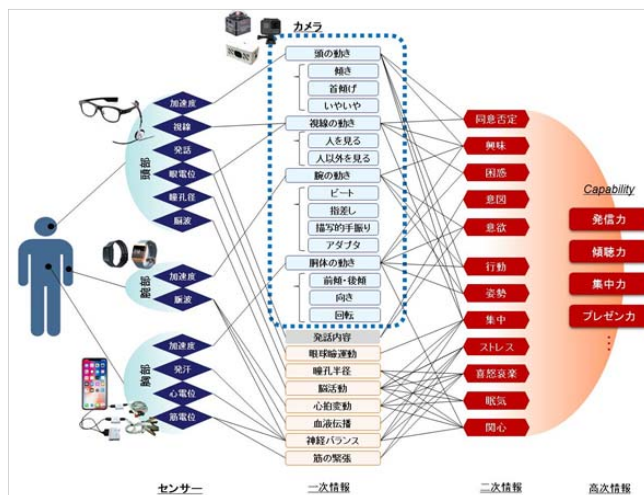

見よ！この超絶技巧

○福富講師がJリーグ愛媛FCにチームビルディングを指導

Jリーグ愛媛FCからの依頼で、理工学部共通教育群の福富信也講師が1月に「チームビルディング」の講義・実技を行い、その様子が愛媛新聞に紹介されました。

■ 詳細はこちら(ボタンをクリック)

福富信也 講師

愛媛新聞

○世界初、NEDOとTDUが顔データまで含めたコミュニケーション解析用データセットを公開

新エネルギー・産業技術総合開発機構と東京電機大学は、グループコミュニケーション時の人の表情などの映像や音声、各種センサーによる体の動きなどのデータセット(コーパス)を作成し、大学や企業の研究機関向けに2月7日より提供を開始しました。

■ 詳細はこちら(ボタンをクリック)

TDU Alumni NEWS

○田中准教授の研究が「Newsweek」に掲載

2018年8月に運用を終了した「たすき」衛星参画に続いて、新たなIoTキューブサットの開発実証の計画している理工学部電子工学系・田中慶太准教授の研究が「Newsweek」日本版(2月7日)に掲載されました。

■ [詳細はこちら\(ボタンをクリック\)](#)

Newsweek日本版 2月7日