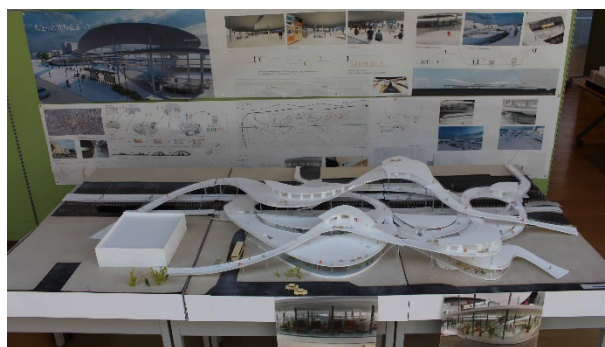

■ 詳細はこちら(ボタンをクリック)

毎日新聞

TDU Alumni NEWS

○2月17日(月)～2月22日(土)に建築学科卒業設計優秀作品展を開催

ポスター

会場全景

入口からの眺め

優秀な作品を数多く展示