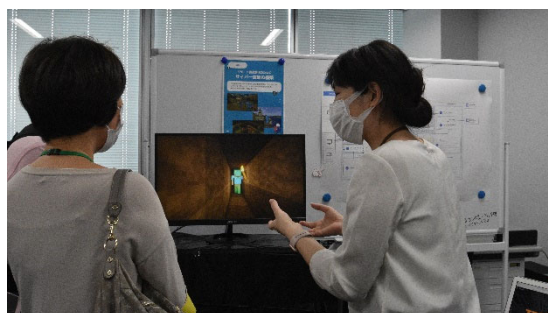

TDU Alumni NEWS

○6月19日(鳩山)・20日(千住)にオープンキャンパスを開催

オープンキャンパスへようこそ

受付で1DAYパスを受け取ってGO!

EP科:研究成果をポスター展示

EE科:先生が学科説明

FA科:学生の作品模型がいっぱい

EC科:思わずプログラムのデモに見入る

AD科:モーションキャプチャ(?)でつい遊んじゃう

AJ科:先生自らサイバー空間の説明

ものづくりセンター:3Dプリンターはどんな造形もできます

本学学生が1人ひとり丁寧に説明しています

TDU Alumni NEWS

○令和2年度修了式・卒業式、令和3年度入学式のダイジェスト動画を公開

ライブ配信をご覧いただけなかった方や、もう一度見たいという方は、ぜひご覧ください。

★ 詳細は画像をクリック → 電大HPへ！