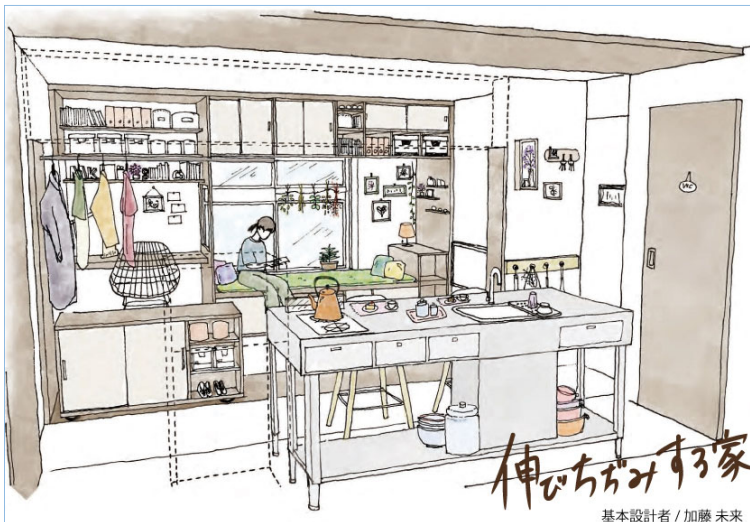

学園情報・大学情報

<http://web.dendai.ac.jp/>

○学生の企画・設計によるリノベーション住戸が完成

東京都住宅供給公社と東京電機大学が連携して、高齢化が進む興野町住宅(足立区)のリノベーションに取り組み、学生の発想を活かした3つの若年世帯向けリノベーション住戸を完成させました。

★ 詳細は画像をクリック → 電大HPへ！

湾曲壁の隠れ家

伸び縮みする家

趣味人たちの空間