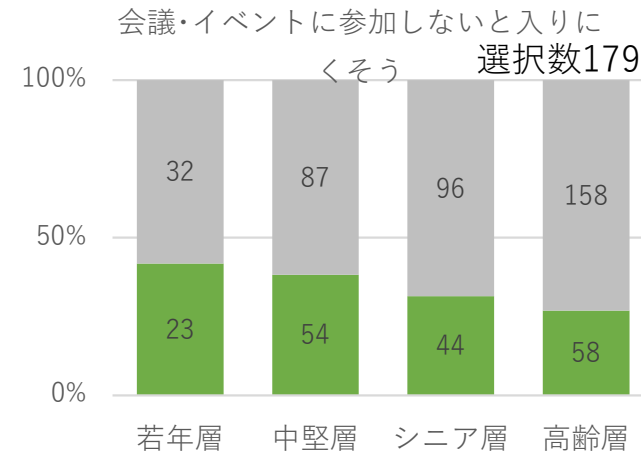

【校友会イメージ】 皆さんがもたれている校友会の印象に近いものを教えてください。複数回答可の質問です。

■ 選択者数 ■ 非選択者数

若年層	中堅層	シニア層	高齢層
20代・30代	40代・50代	60代	70代以上
現役世代			悠々自適世代