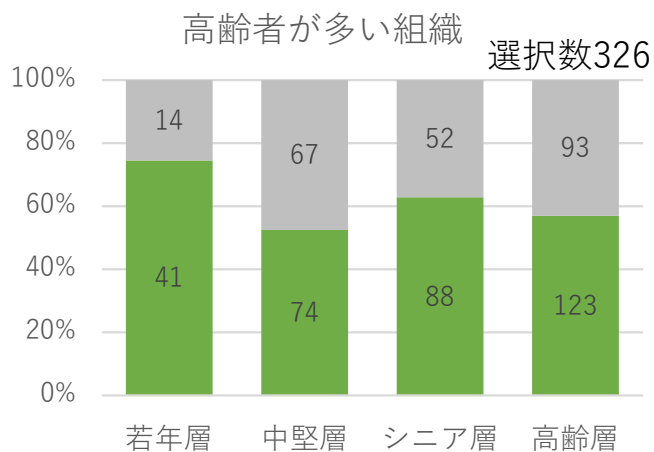

【校友会イメージ】 皆さんがもたれている校友会の印象に近いものを教えてください。複数回答可の質問です。

■ 選択者数 ■ 非選択者数

若年層	中堅層	シニア層	高齢層
20代・30代	40代・50代	60代	70代以上
現役世代			悠々自適世代