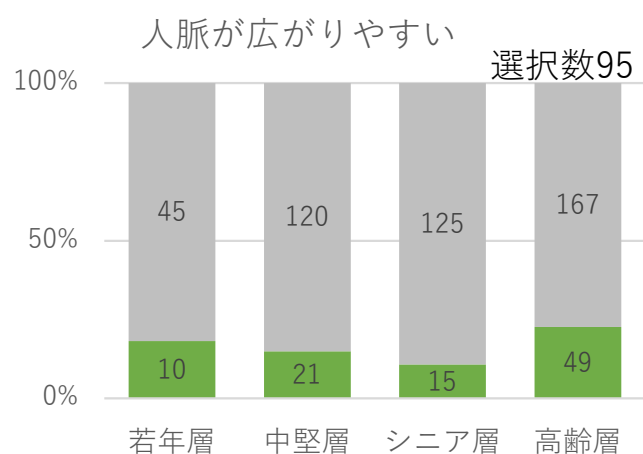

【校友会イメージ】 皆さんがもたれている校友会の印象に近いものを教えてください。複数回答可の質問です。

■ 選択者数 ■ 非選択者数

若年層	中堅層	シニア層	高齢層
20代・30代	40代・50代	60代	70代以上
現役世代			悠々自適世代