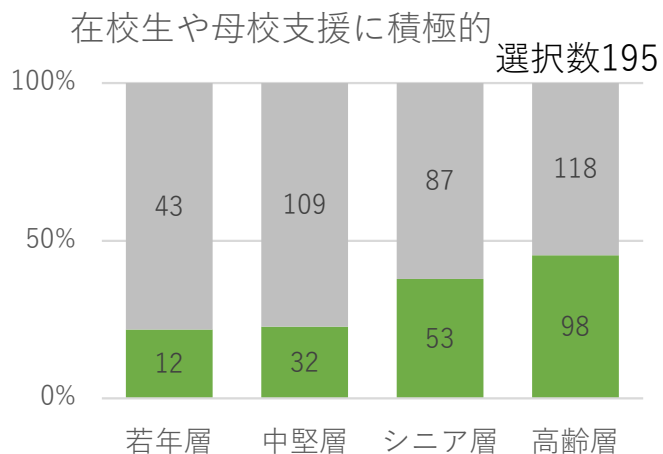

【校友会イメージ】 皆さんがもたれている校友会の印象に近いものを教えてください。複数回答可の質問です。

■ 選択者数 ■ 非選択者数

若年層	中堅層	シニア層	高齢層
20代・30代	40代・50代	60代	70代以上
現役世代			悠々自適世代