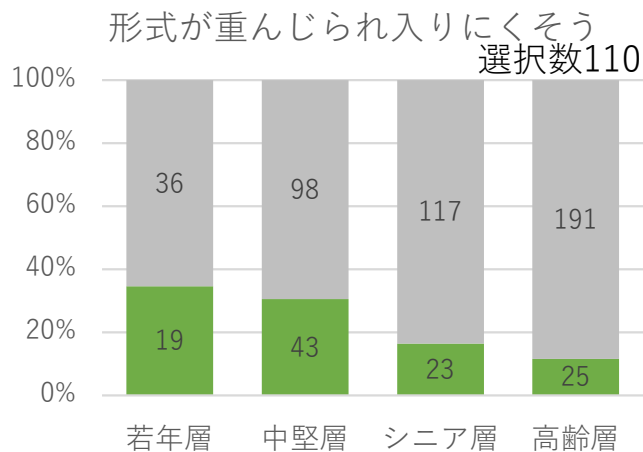

【校友会イメージ】 皆さんがもたれている校友会の印象に近いものを教えてください。複数回答可の質問です。

■ 選択者数 ■ 非選択者数

若年層	中堅層	シニア層	高齢層
20代・30代	40代・50代	60代	70代以上
現役世代			悠々自適世代