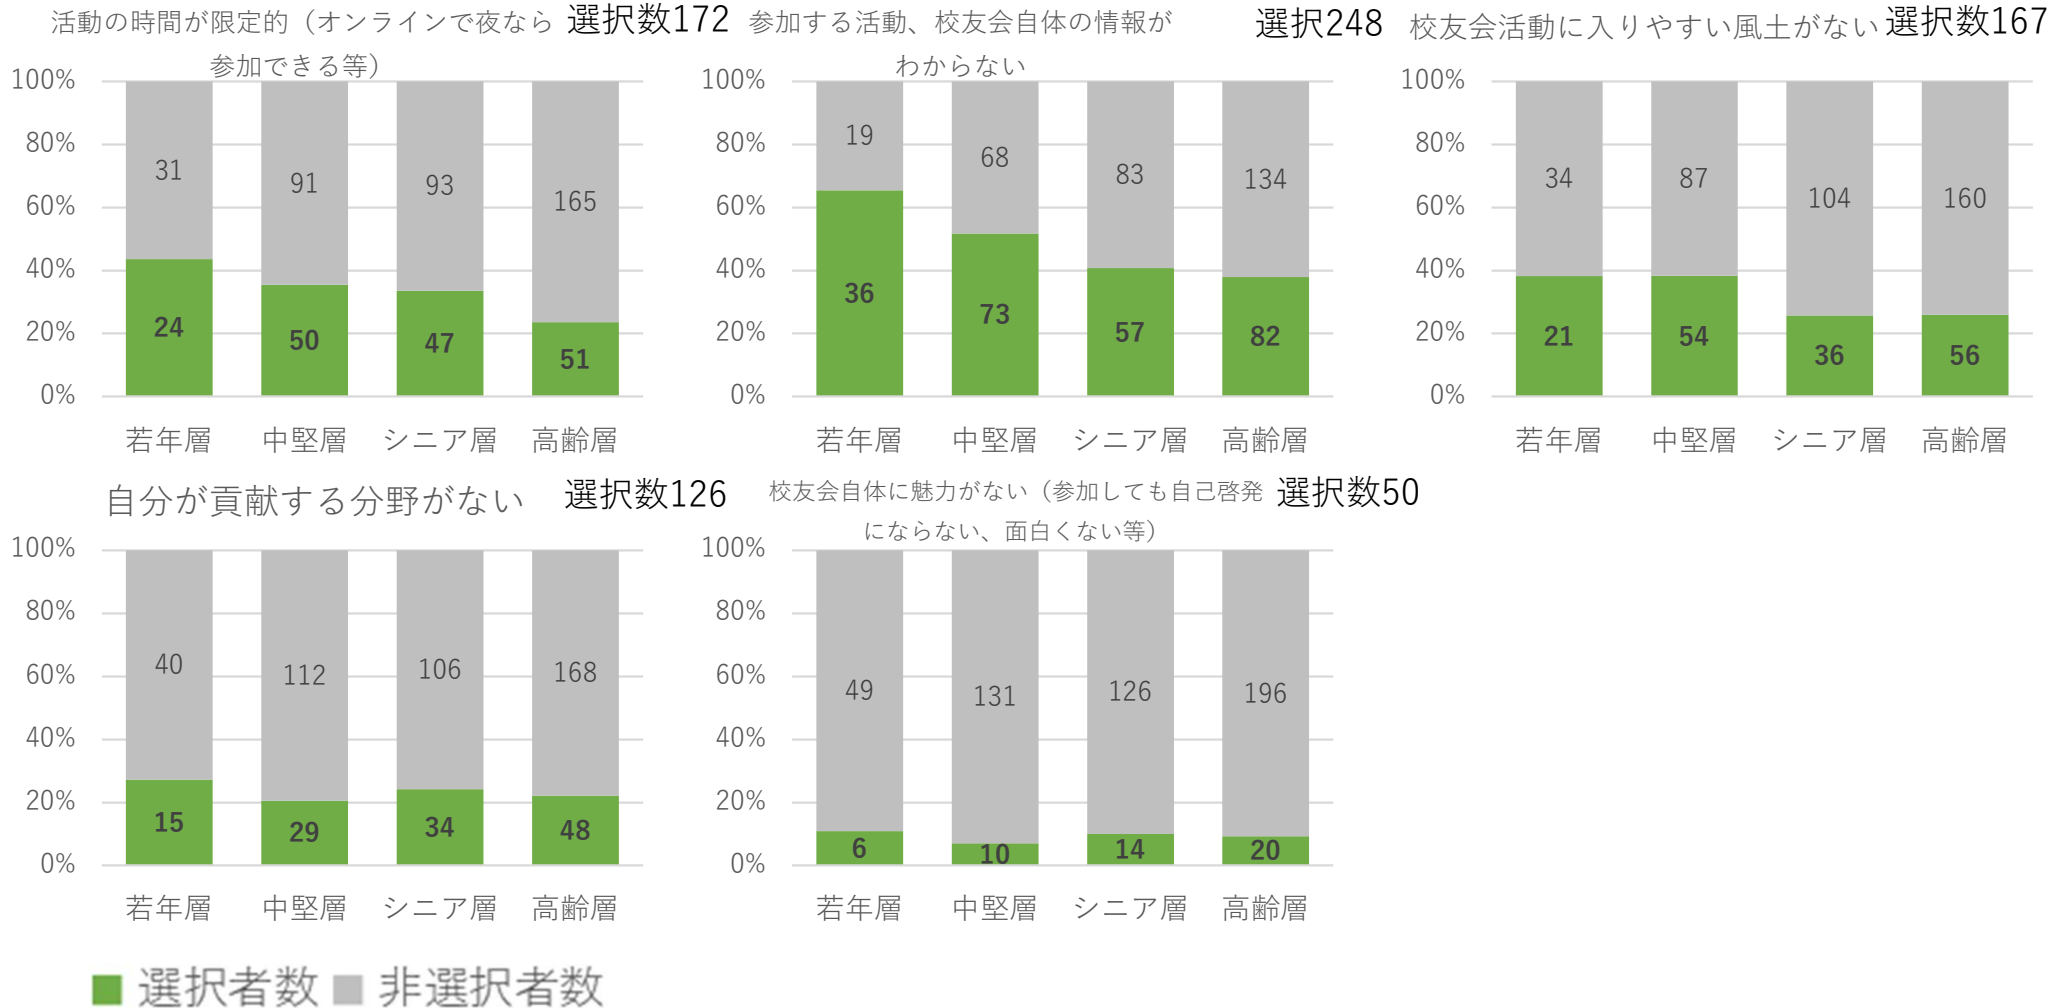

【校友会活動への参加】 校友会はボランティア組織として自主性、無償性、貢献性を重んじ、校友の皆様それぞれの事情に合った形式での参加を望んでおります。ついては、活動に参加するのにどのようなことが阻害要因になっているか、当てはまるもの全てにチェックをお願い致します。複数回答可の質問です。

若年層	中堅層	シニア層	高年齢層
20代・30代	40代・50代	60代	70代以上
現役世代			悠々自適世代